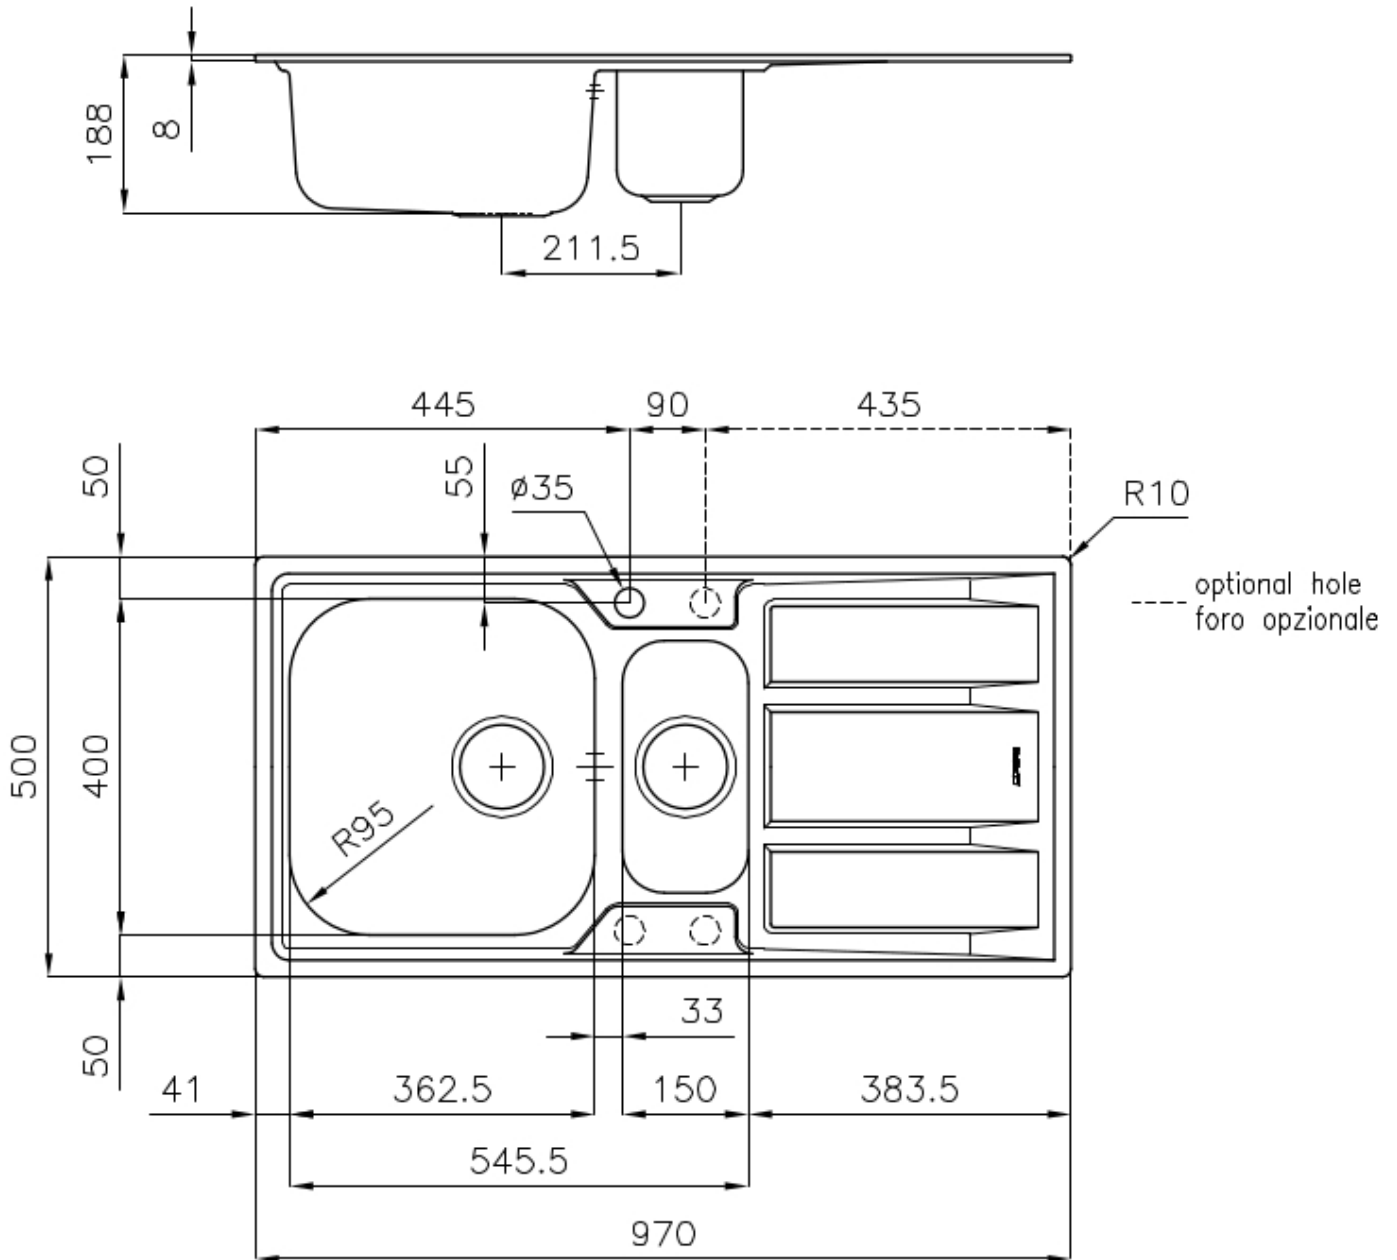

POSSIBILITÉ DE DEUXIÈME/TROISIÈME TROU

L'évier peut être personnalisé avec l'exécution sur demande lors de la commande de trous supplémentaires, qui peuvent être utilisés pour les mitigeurs à double trou, pour les vidanges avec télécommande ou pour l'installation de distributeurs de savon. Les positions sont marquées sur les dessins par des trous en pointillés.

VIDANGE 3,5" BASKET

La vidange est équipé d'une grande bonde de 3,5", avec un bouchon à panier pratique qui empêche les parties solides de s'écouler dans le drain.

DÉTAILS

Bord d'installation

Standard (bord de 8 mm)

Finition

Brossée Foster

Matériau Acier inoxydable AISI 304

Textures Microfoster

Base 60-80 cm

Dimensions 970x500 mm

Équipement standard Crochets de fixation, joint, vidange, trop-plein et siphon, Emballage en boîte

Trous mitigeur 1 trou en standard - 2ème et 3ème sur demande

Trou d'encastrement 950x480 mm

Égouttoir Oui

Largeur 97 cm

Mesure cuve 362,5x400 + 150x300mm

Numéro cuves 2 cuves

Vidange Vidange de 3,5

DESSINS TECHNIQUES